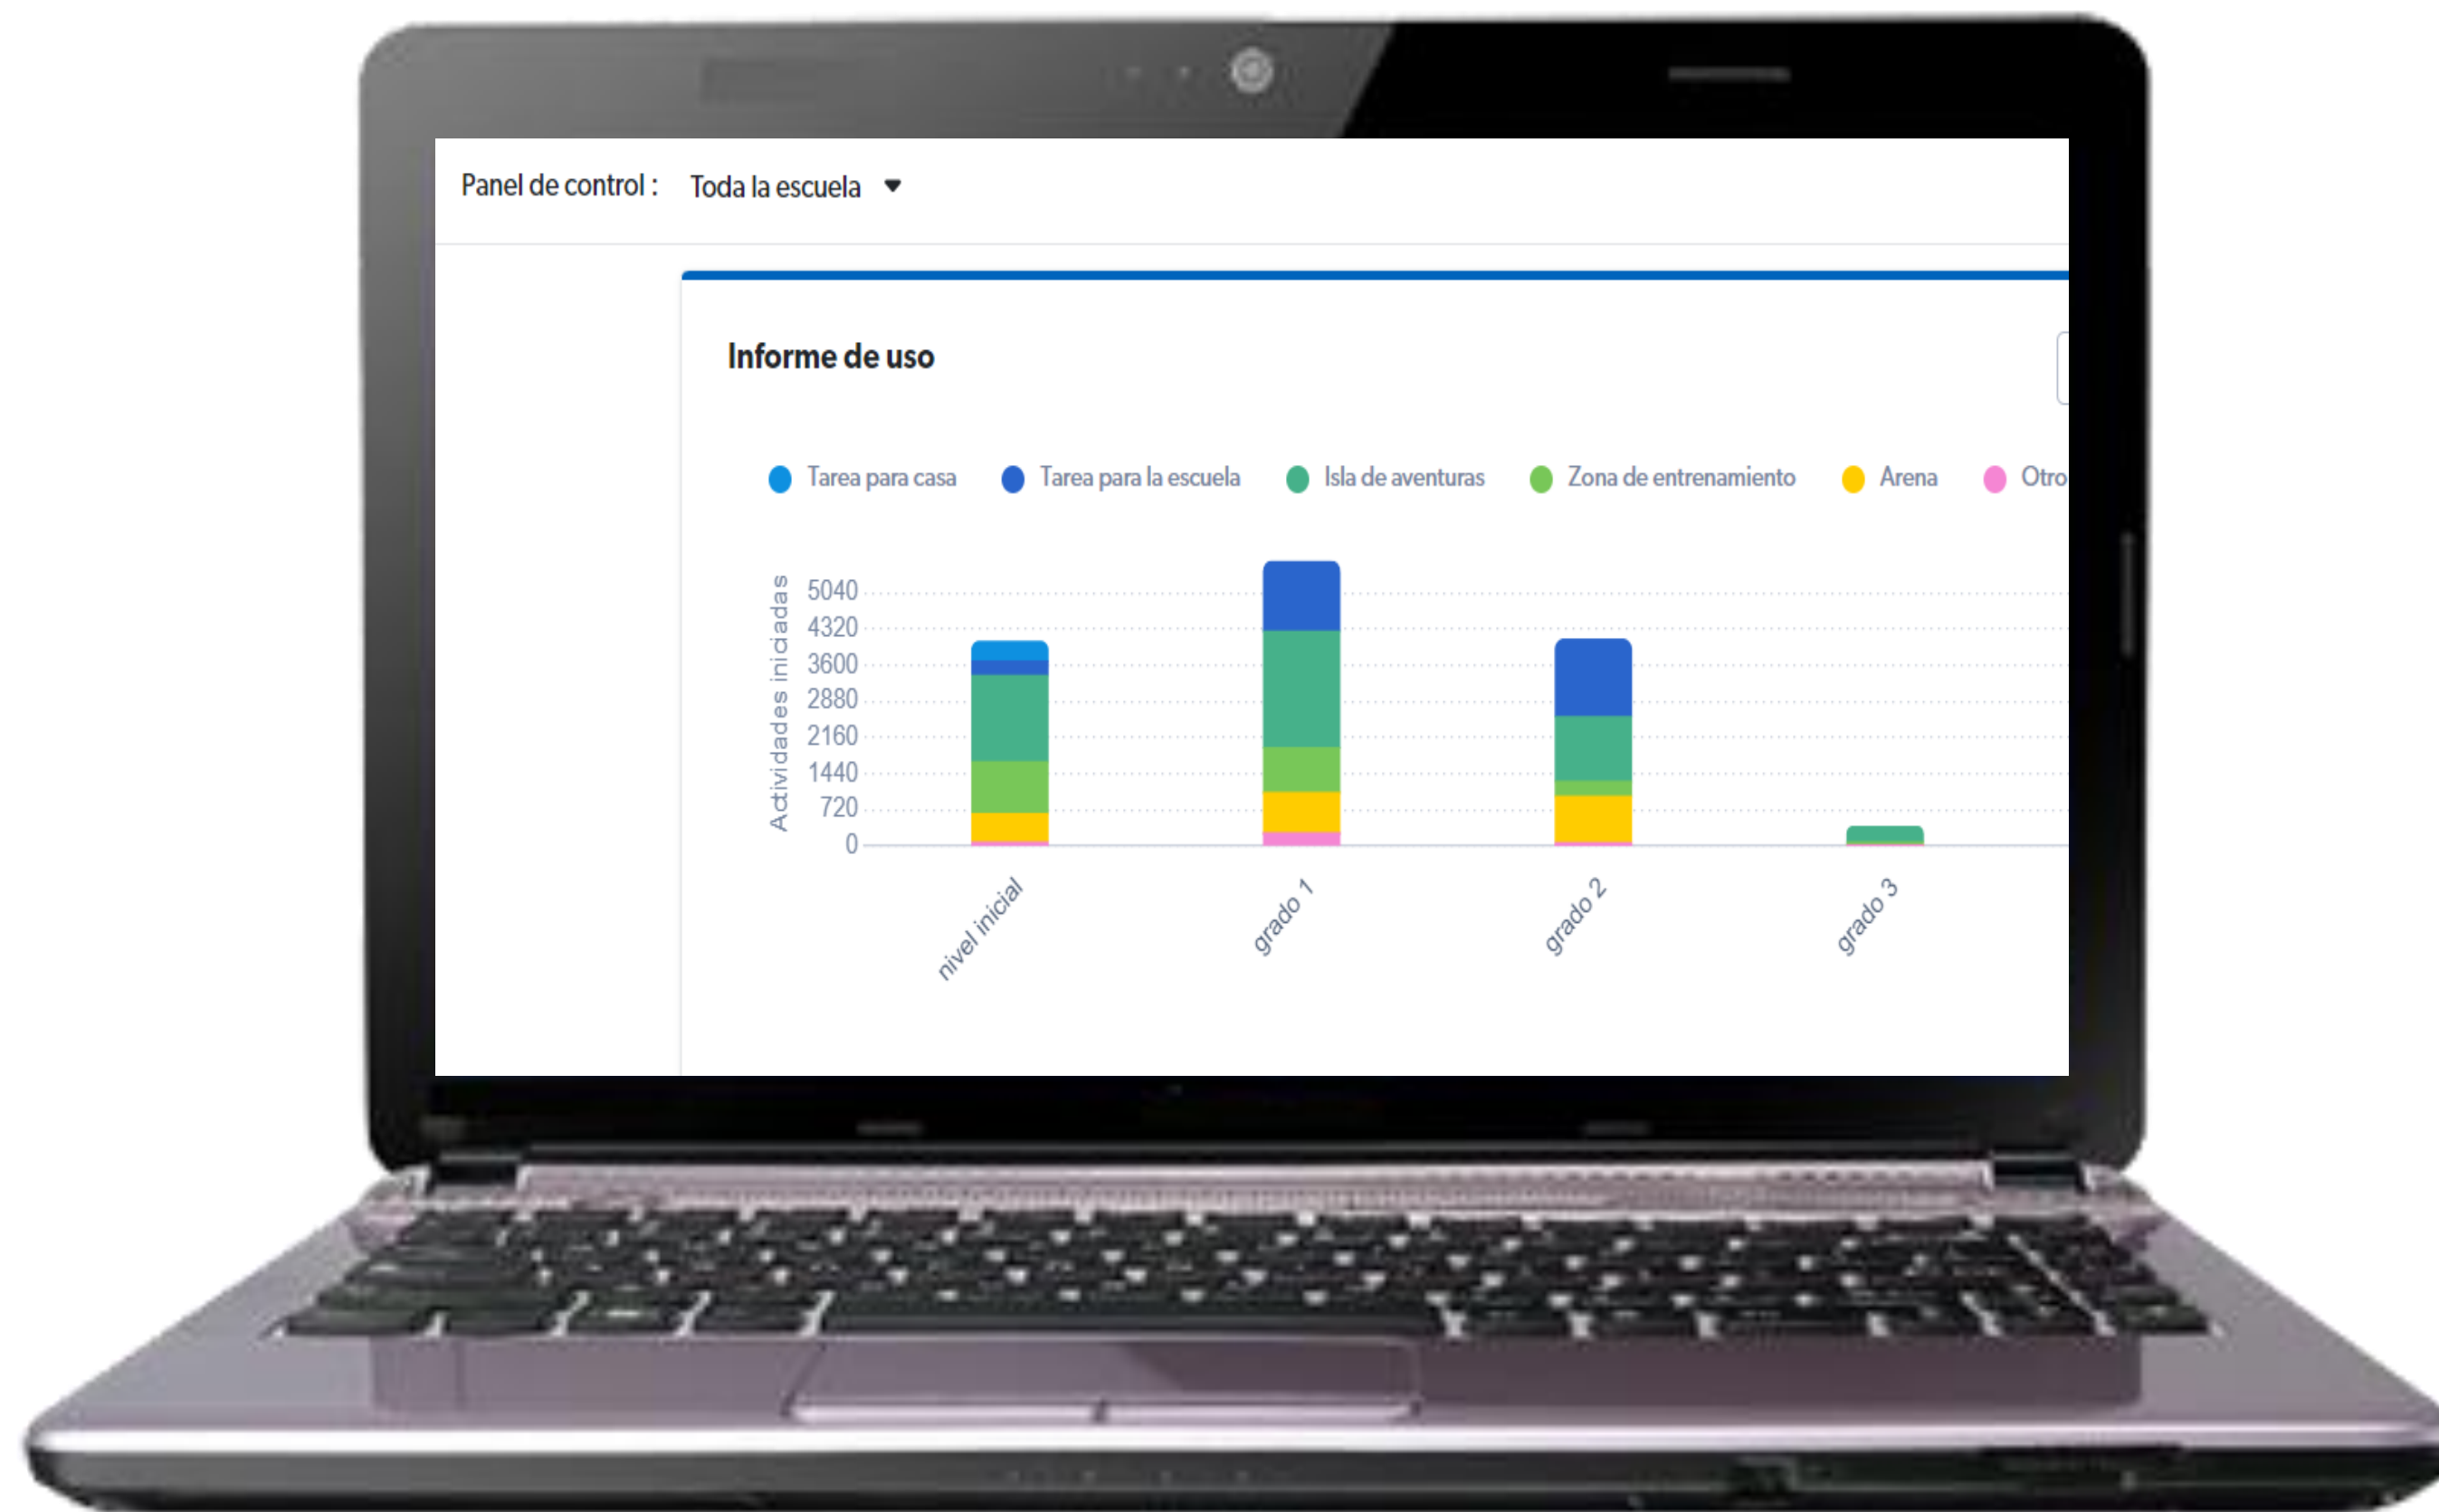

Matific en Programa TED Entramar Municipio de Vicente López

Argentina. Pcia. de Buenos Aires.
Municipio de Vicente López. 270 mil habitantes

Secretaría de Educación y Empleo.
39 Escuelas públicas propias

600 Estudiantes activos

19.126 actividades iniciadas

375 actividades completadas en promedio por clase

49 Docentes activos

1.370 hrs y 28 minutos de uso entre todos los estudiantes

51 clases desde nivel inicial hasta 6to grado primaria

Monitoreo, evaluación y reporting.

Seguimiento personalizado por estudiante, clase y escuela..

TED **STEM+**
Entramar

ITAGÜÍ TERRITORIO
STEM

Principios pedagógicos

Educación personalizada

Avance significativo

**CONGRESO 2024
TED ENTRAMAR**

INNOVANDO CON TECNOLOGÍA EDUCATIVA DIGITAL

Illustration of a person at a computer and floating icons of a gear, a lightbulb, and a group of people.

Te invitamos a compartir el 8vo encuentro y 4to Congreso TED Entramar. Desde 2015, ofrecemos Congresos y Conferencias como espacios de reflexión y capacitación dirigidos a docentes de todas las áreas y niveles educativos. ¡Explorá nuestro recorrido!